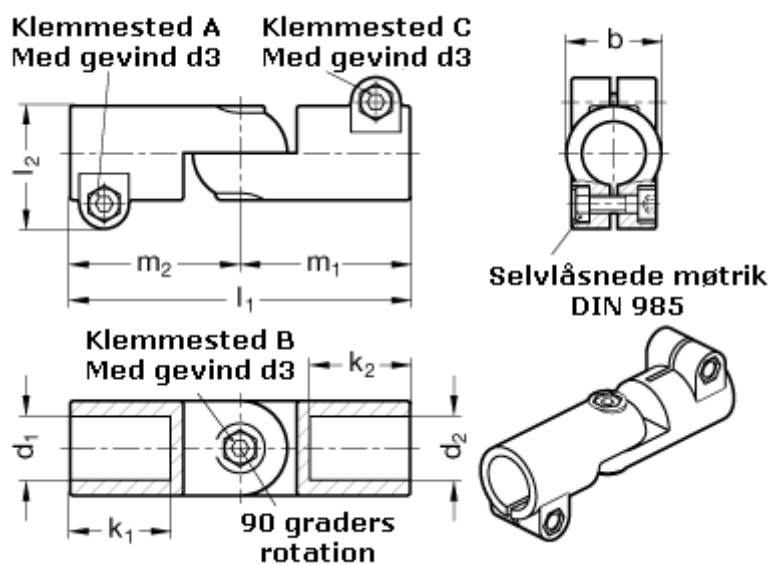

Varenummer: 20286B30B30S2SW
Beskrivelse: E+G laskeforbindelse
GN286-B30-B30-S-2-SW

Mål

$b = 40$	$m_1 = 72$
$d_1 = B30$	$m_2 = 72$
$d_2 = B30$	
$d_3 = M 8$	
$k_1 = 42.5$	
$k_2 = 42.5$	
$l_1 = 144$	
$l_2 = 52.0$	